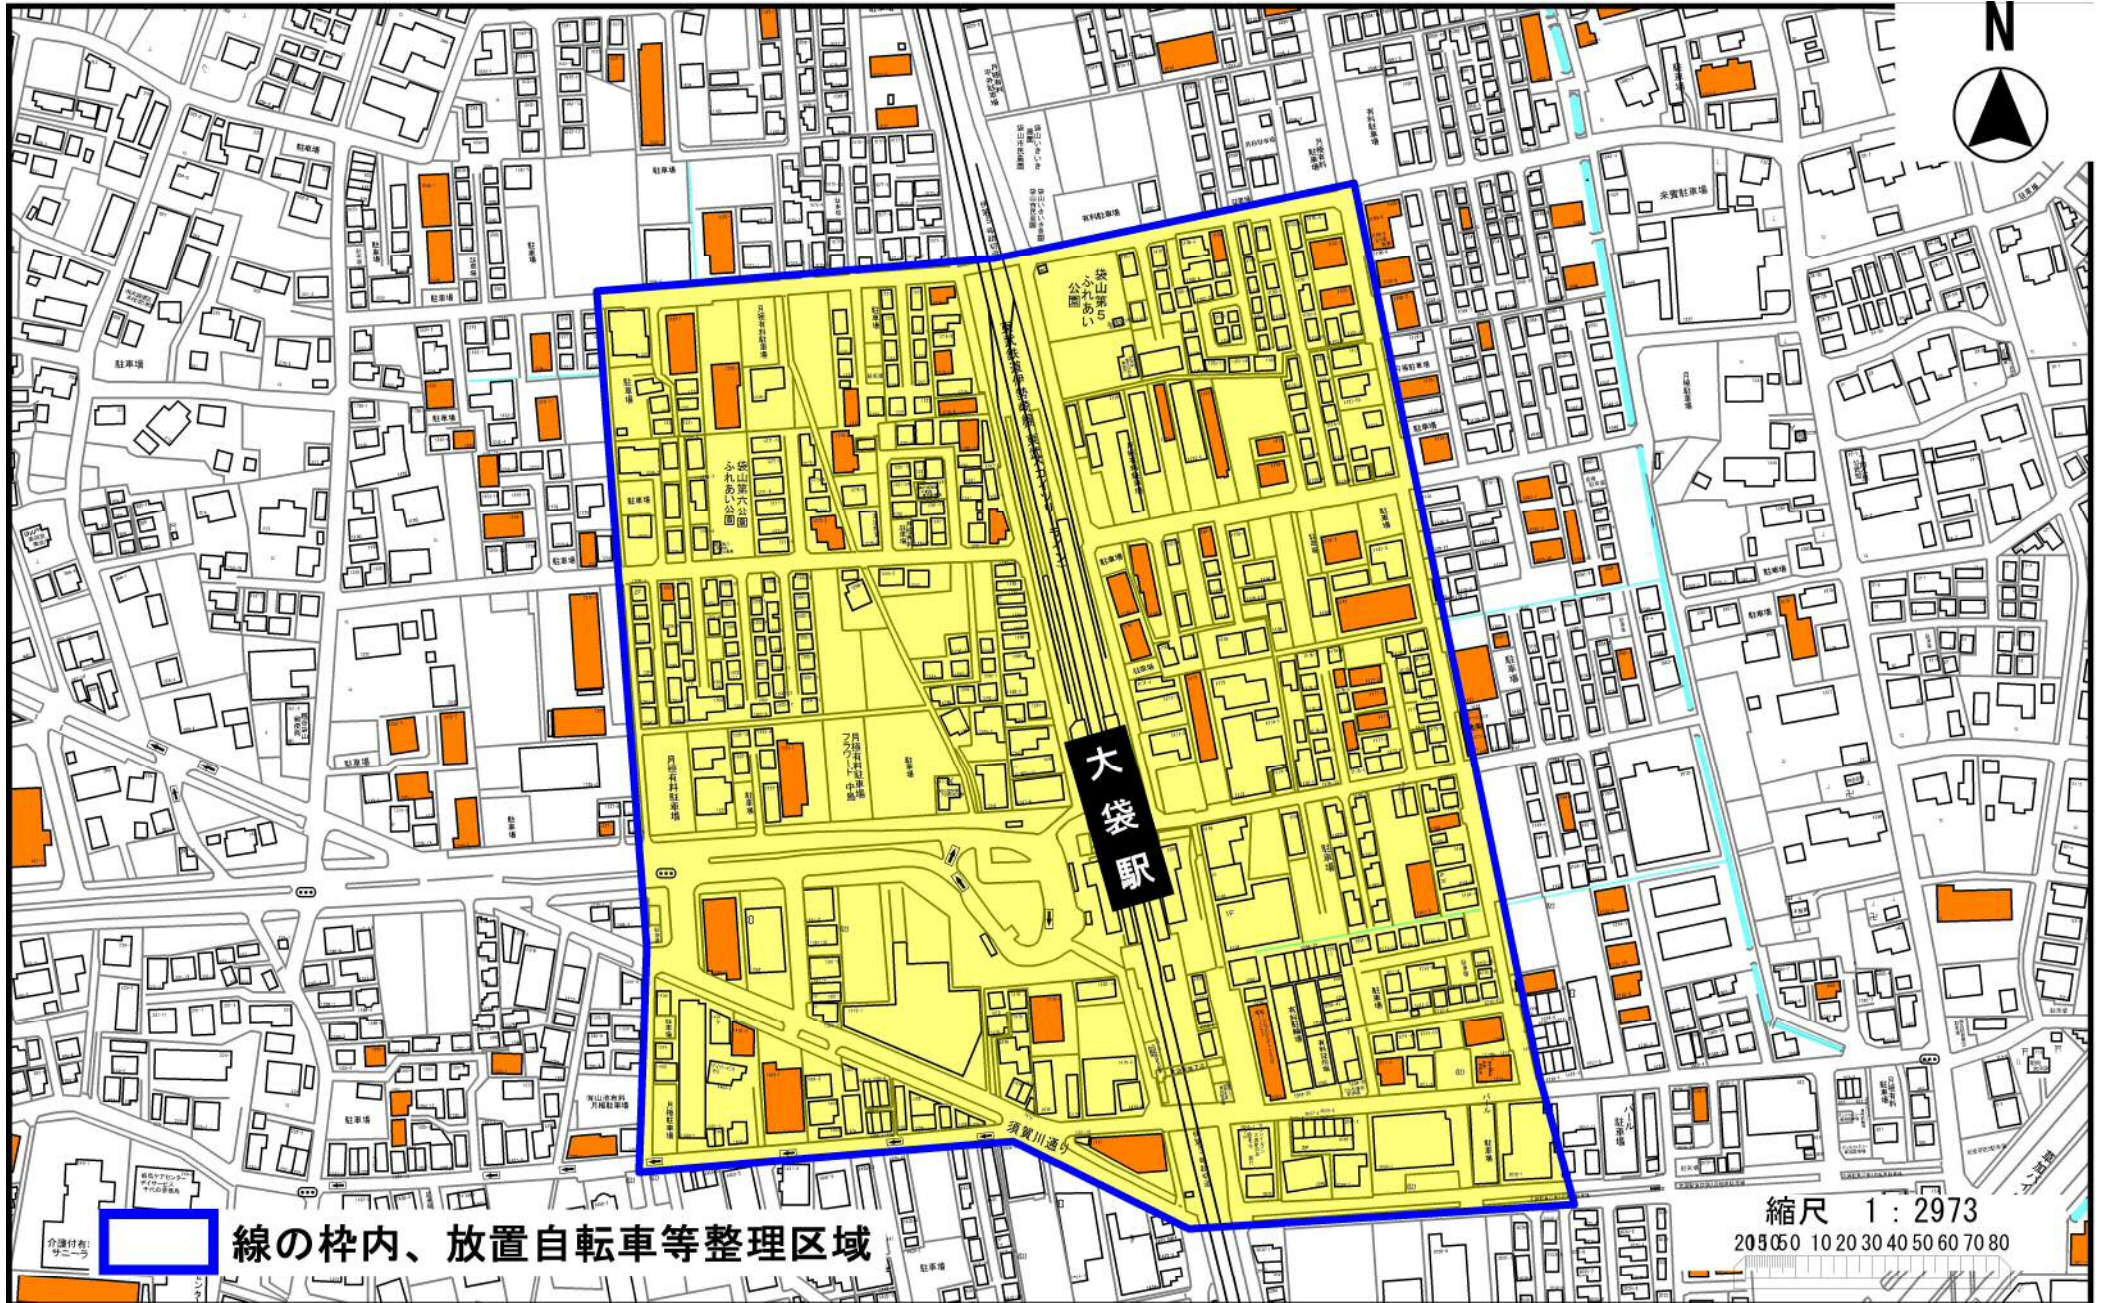

# 大袋駅周辺放置自転車等整理区域

線の枠内、放置自転車等整理区域

縮尺 1 : 2973

20 30 40 50 60 70 80