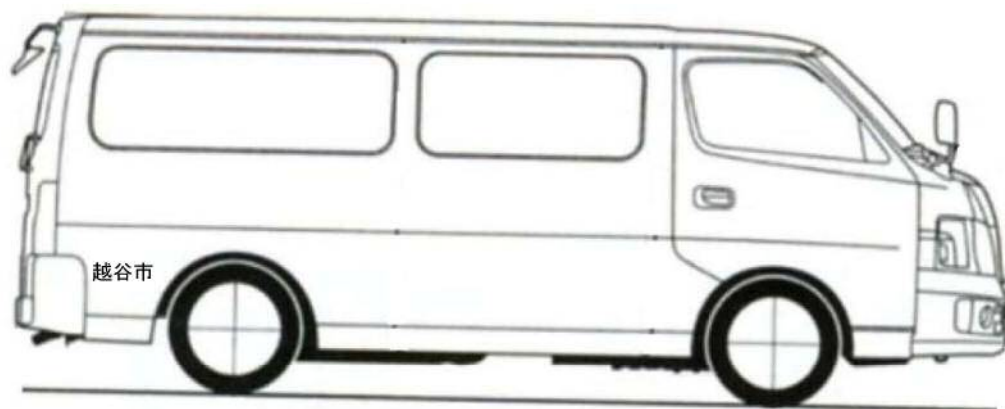

掲載位置図
バン（ワンボックス型）

前後バンパーは素材色（黒色）です。

貸出1号車

掲載位置図
バン（ボンネット型）

前後バンパーは素材色（黒色）です

貸出5・6・13号車

掲載位置図

バン（ボンネット型）

前後バンパーは素材色（黒色）です

貸出7・12号車

掲載位置図

ワゴン（ワンボックス型）

貸出10号車