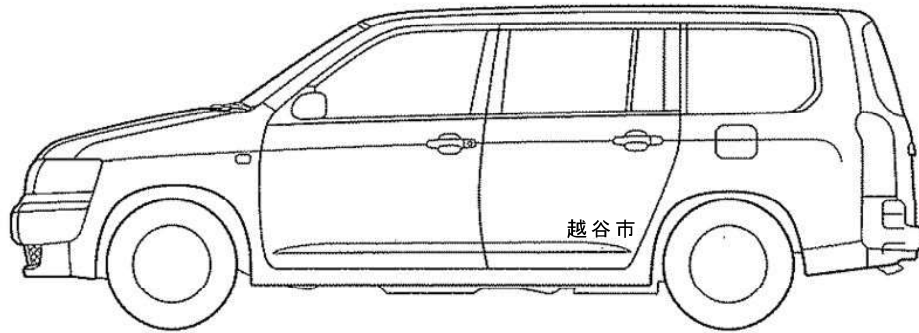

掲載位置図
バン（ワンボックス型）

前後バンパーは素材色（黒色）です。

貸出1号車

掲載位置図
バン（ボンネット型）

前後バンパーは素材色（黒色）です

貸出5・6・13号車

掲載位置図

バン（ボンネット型）

前後バンパーは素材色（黒色）です

貸出7・12号車

掲載位置図

ワゴン（ワンボックス型）

貸出10号車