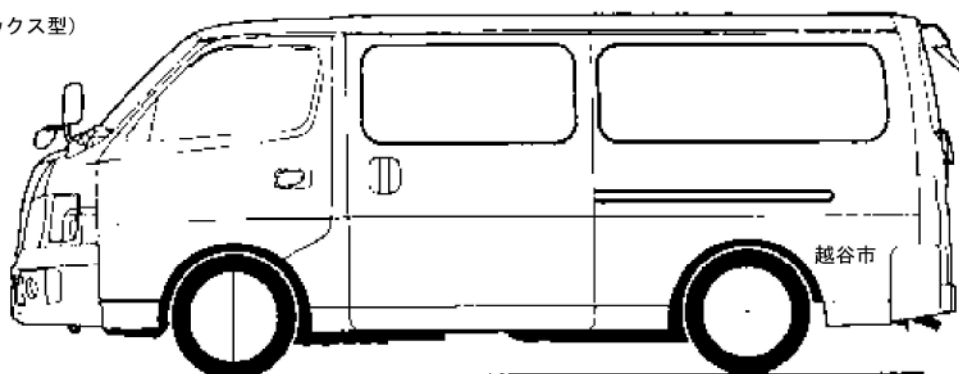

掲載位置図
バン（ワンボックス型）

前後バンパーは素材色（黒色）です。

貸出1号車

掲載位置図
バン（ボンネット型）

前後バンパーは素材色（黒色）です

貸出5・6・13号車

掲載位置図

バン（ボンネット型）

前後バンパーは素材色（黒色）です

貸出7・12号車

掲載位置図

ワゴン（ワンボックス型）

貸出10号車