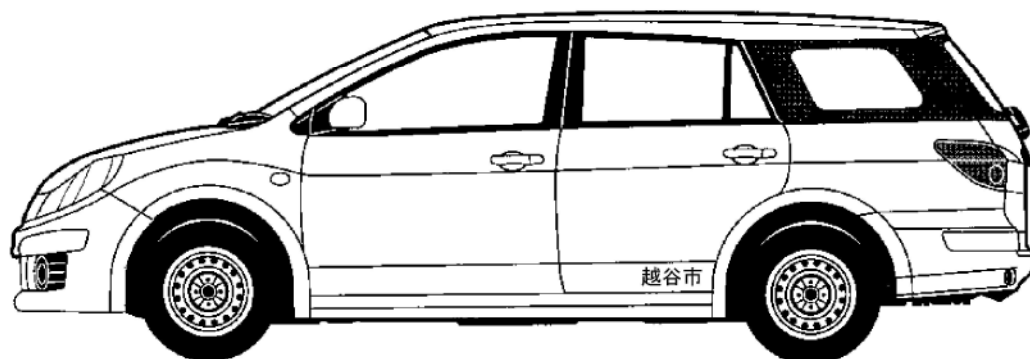

掲載位置図
バン（ワンボックス型）

前後バンパーは素材色（黒色）です。

貸出1号車

掲載位置図
バン（ボンネット型）

前後バンパーは素材色（黒色）です

貸出5・6・13号車

掲載位置図

バン（ボンネット型）

前後バンパーは素材色（黒色）です

貸出7・12号車

掲載位置図

ワゴン（ワンボックス型）

貸出10号車