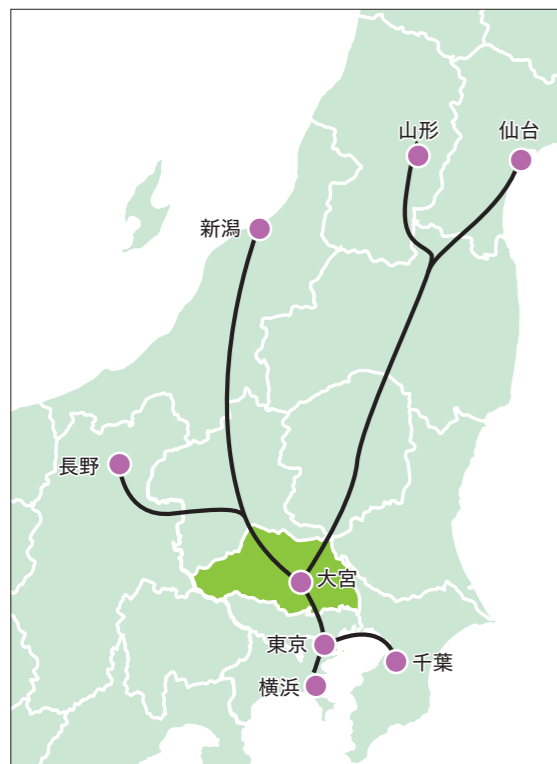

埼玉県

就職後のスキルアップも応援してくれるって！
やっぱ埼玉っていいらしいよ。

家賃補助かぁ、一人暮らしもいける？

この前の就職フェア、行った？？

保育所以外の施設も、
考えているんだよね。

そういえば……、
埼玉県は学費のサポート
あるって聞いたけど？

埼玉って意外と近いよね。

保育士就職支援

就職するときってけっこうお金かかるんだ……。

保育士の仕事と子育てって両立できる？

育休とか取ったら、ちゃんと復帰できるのかな……？

返済不要!? 無料!? ……ってなに

そもそも、就職先なんてどう選べばいいのー!!

一度辞めたら、復帰は難しいの？
地元で就職、なんかいいな。

SAITAMA 保育のおしごと

埼玉県内の保育園の求人情報等を
探すことができます

2年目保育士の1日

保育の仕事の魅力を
動画でご覧いただけます

埼玉県へのアクセス

東京駅	上野東京ライン	約35分
千葉駅	総武線快速	約1時間20分
横浜駅	上野東京ライン/湘南新宿ライン	約1時間10分
山形駅	山形新幹線	約2時間30分
仙台駅	東北・北海道新幹線/秋田新幹線	約1時間10分
新潟駅	上越新幹線	約1時間35分
長野駅	北陸新幹線	約1時間15分

大宮駅

企画・発行
埼玉県福祉部少子政策課 施設運営・人材確保担当
住所：〒330-9301 埼玉県さいたま市浦和区高砂三丁目15番1号 本庁舎1階
電話：048-830-3349
mail：a3320-02@pref.saitama.lg.jp