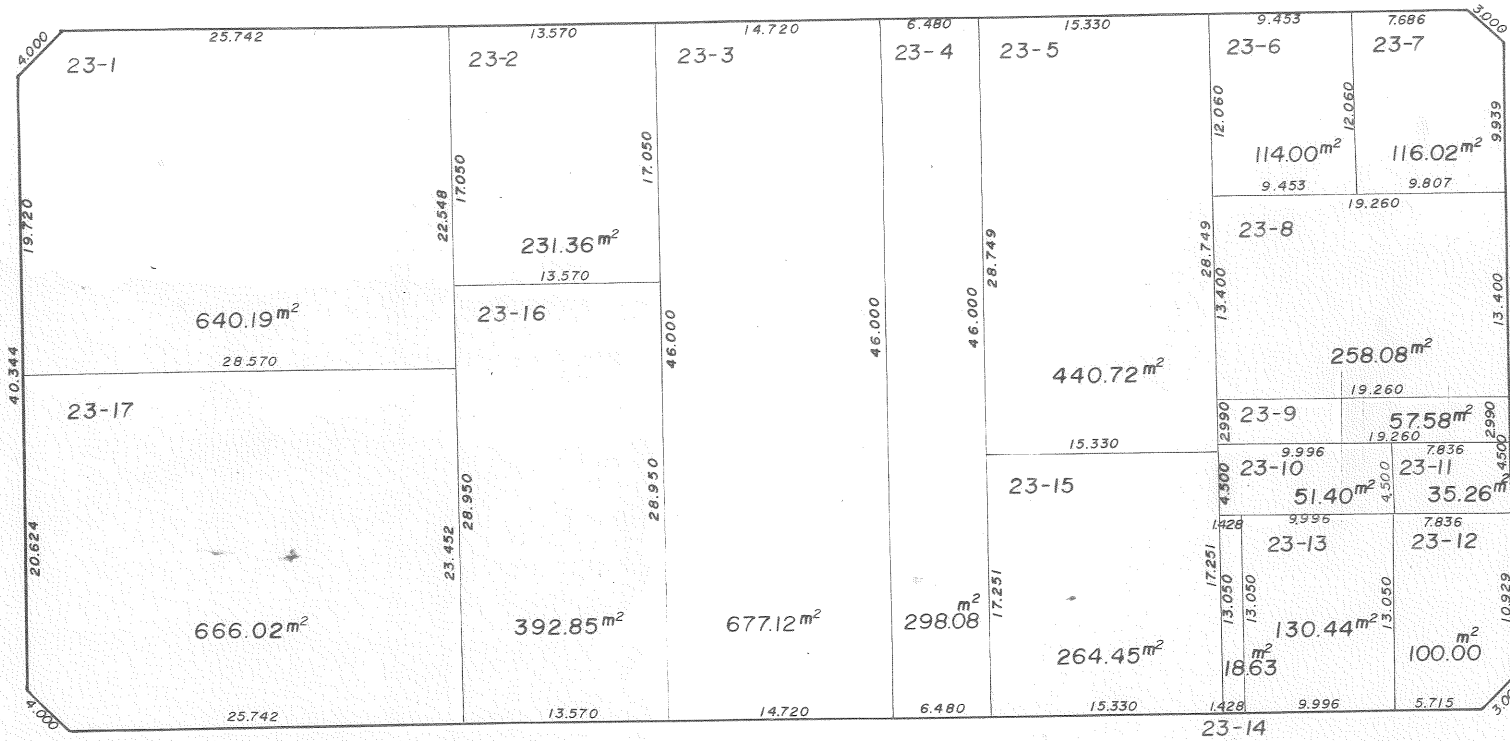

換 地 図

S=1:500

78-2

南越谷五丁目

☐ 印が貴殿の換地です