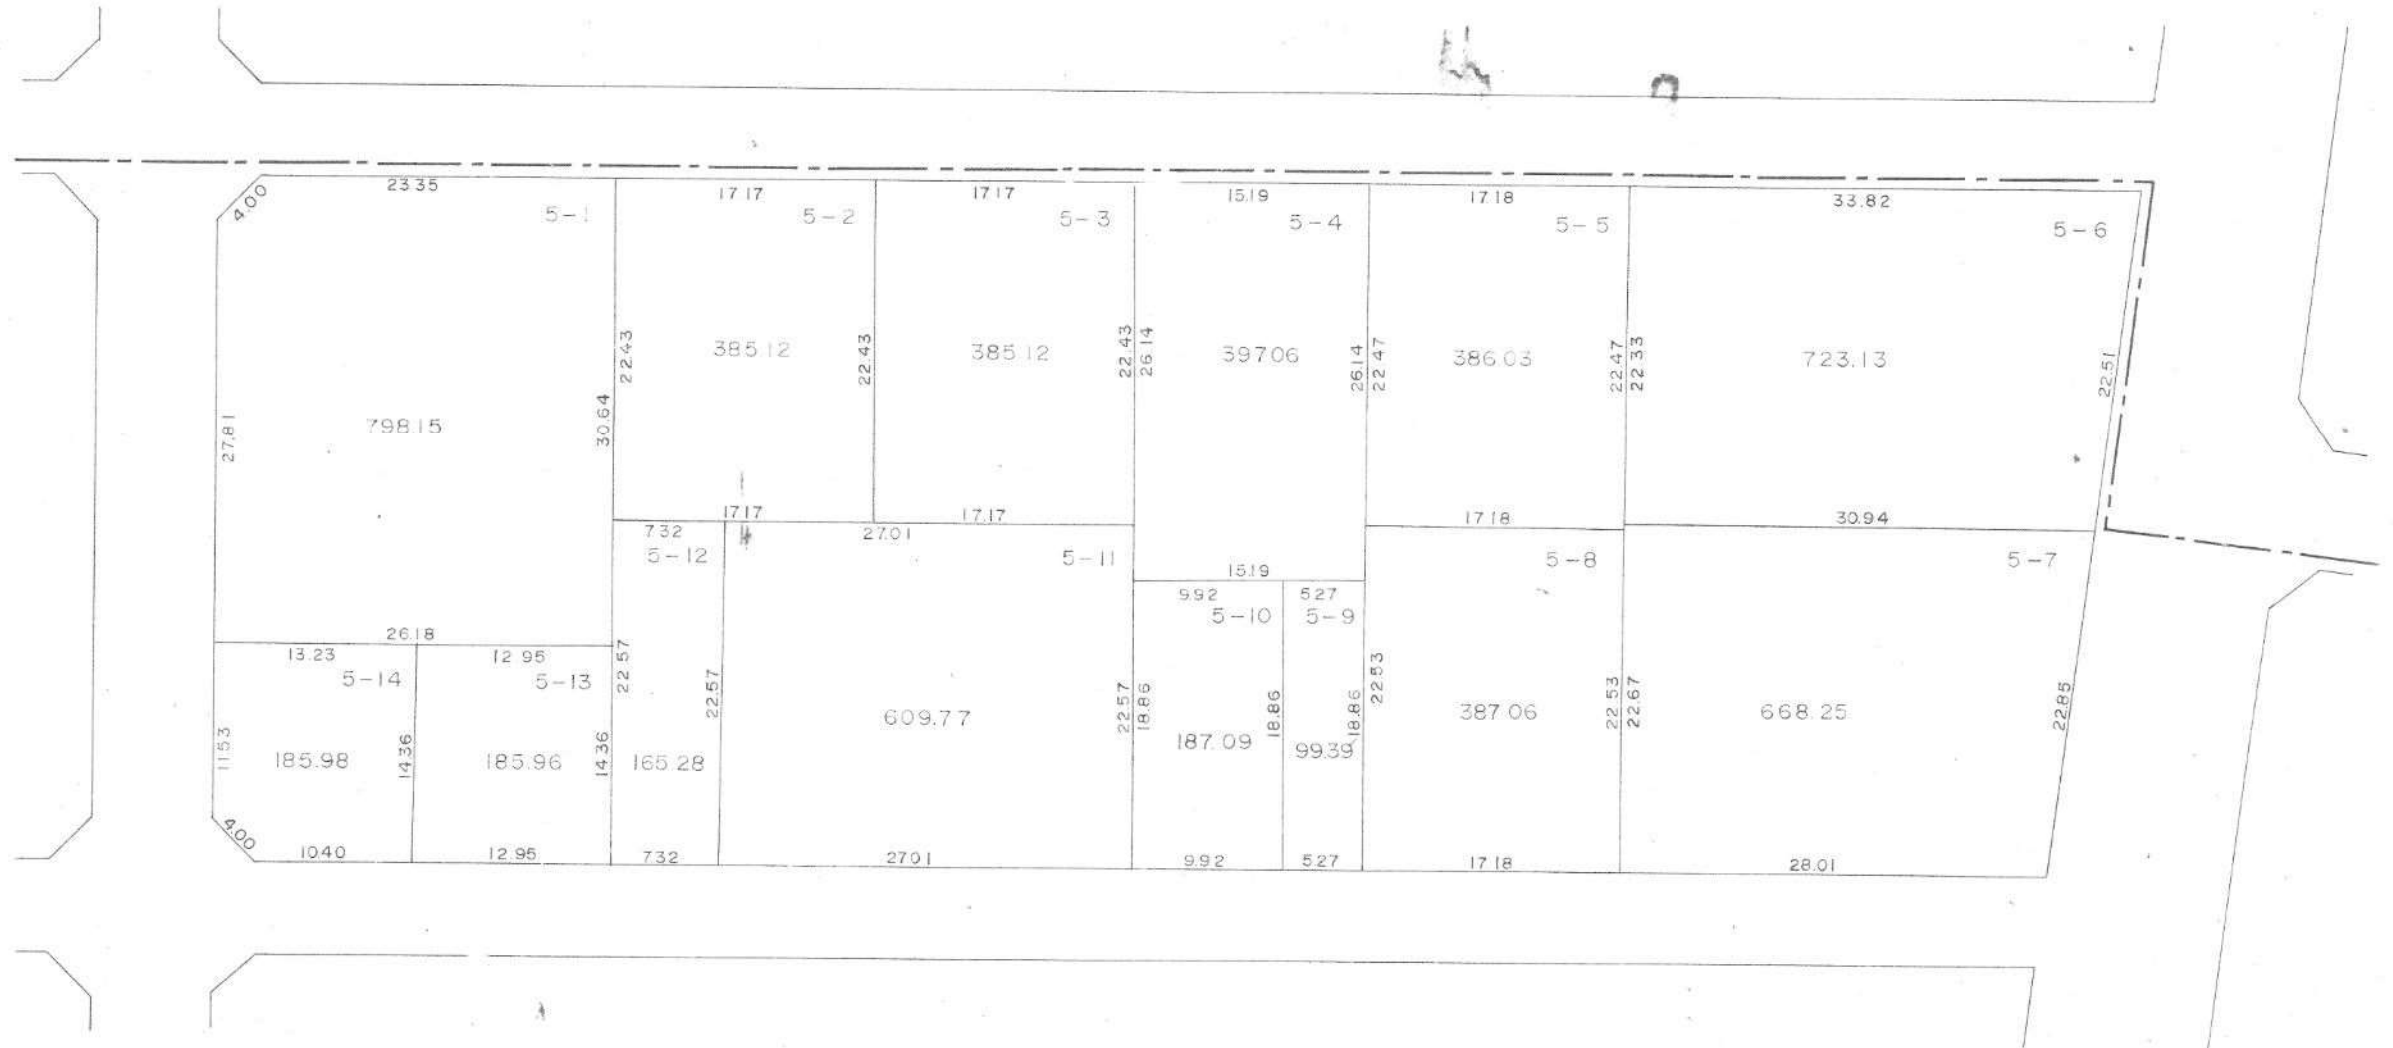

換地図

縮尺 500分之1

千間台西二丁目

43街区

☐ 印が貴殿の換地です。