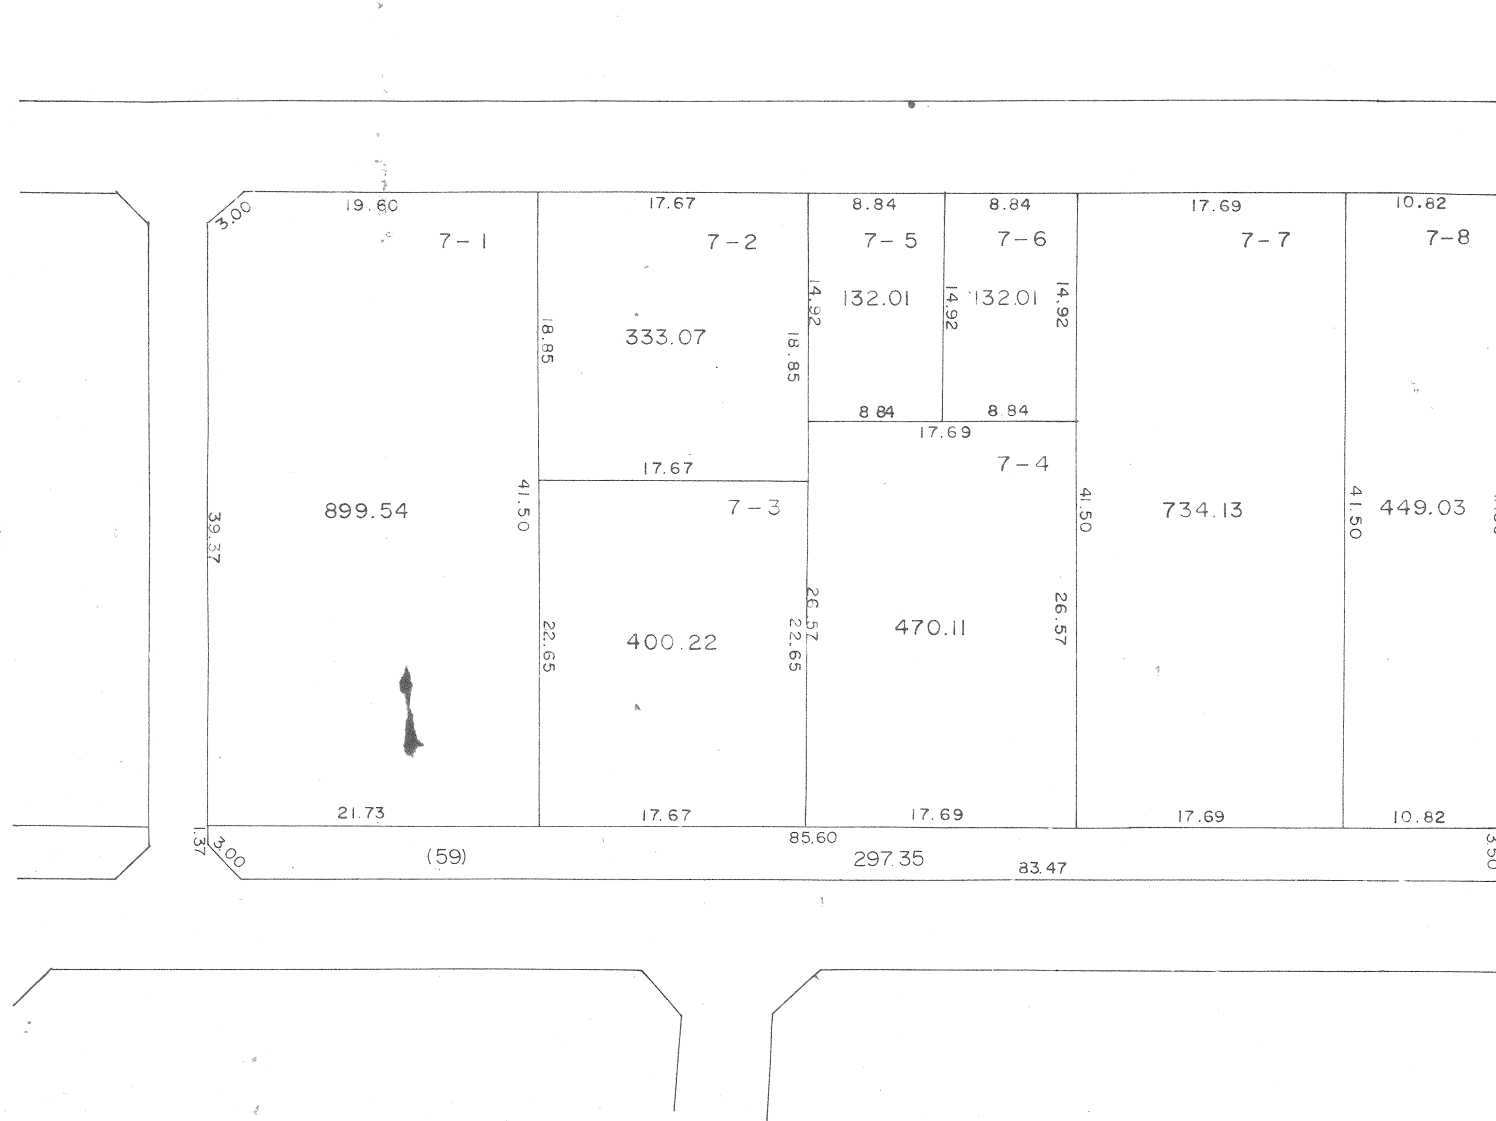

換地図

縮尺 500分之1

千間台西六丁目

164街区

印が貴殿の換地です。