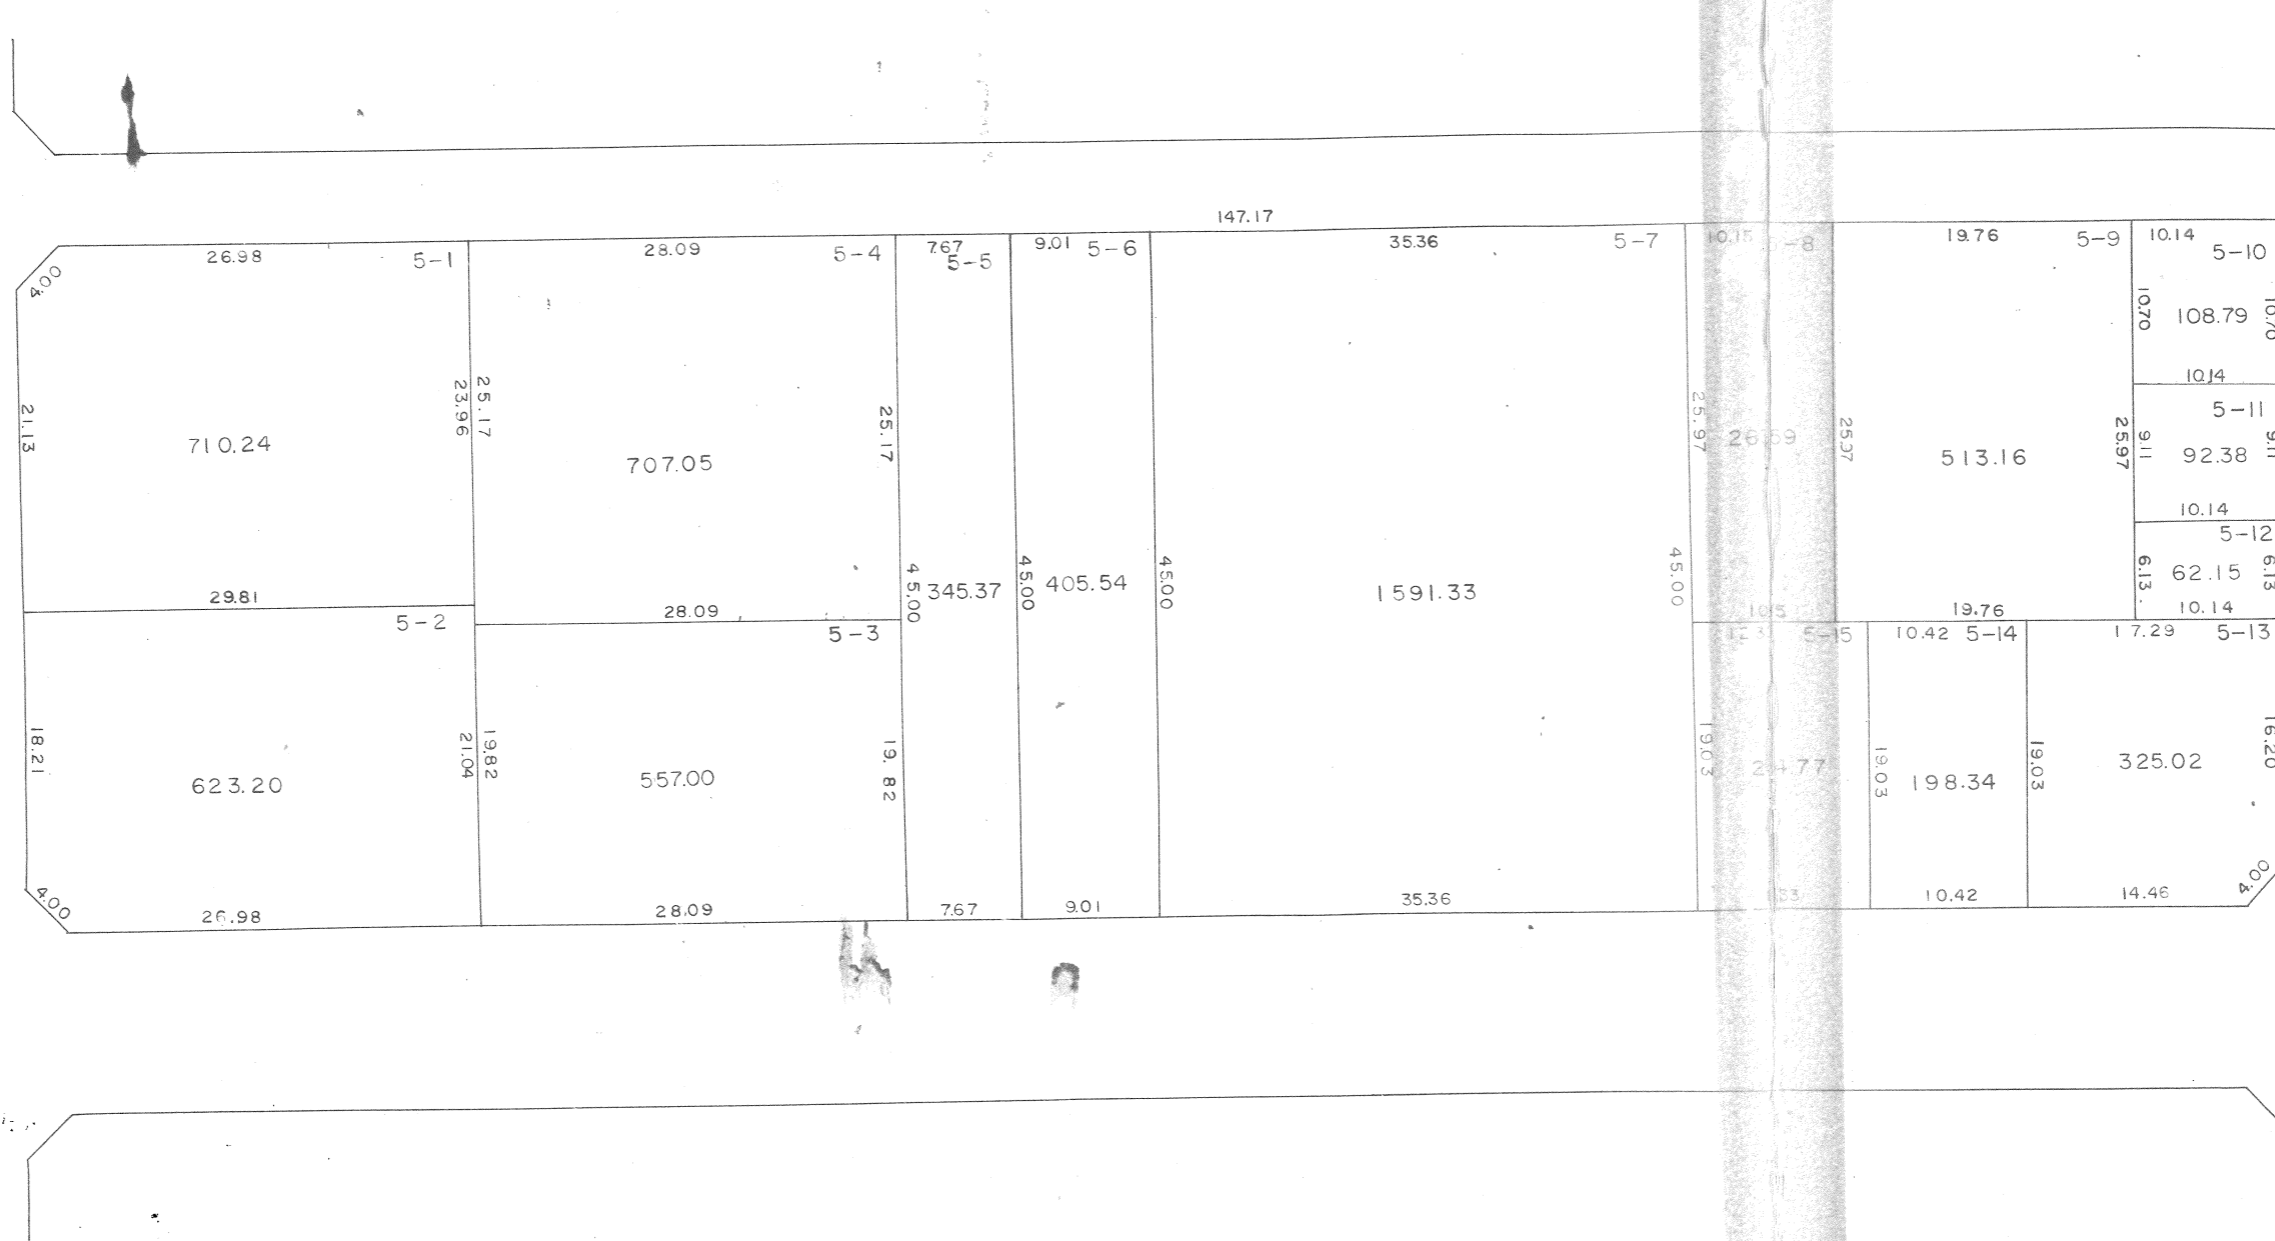

換地図

縮尺 500分之1

千間台西六丁目

158街区

☐ 印が貴殿の換地です。