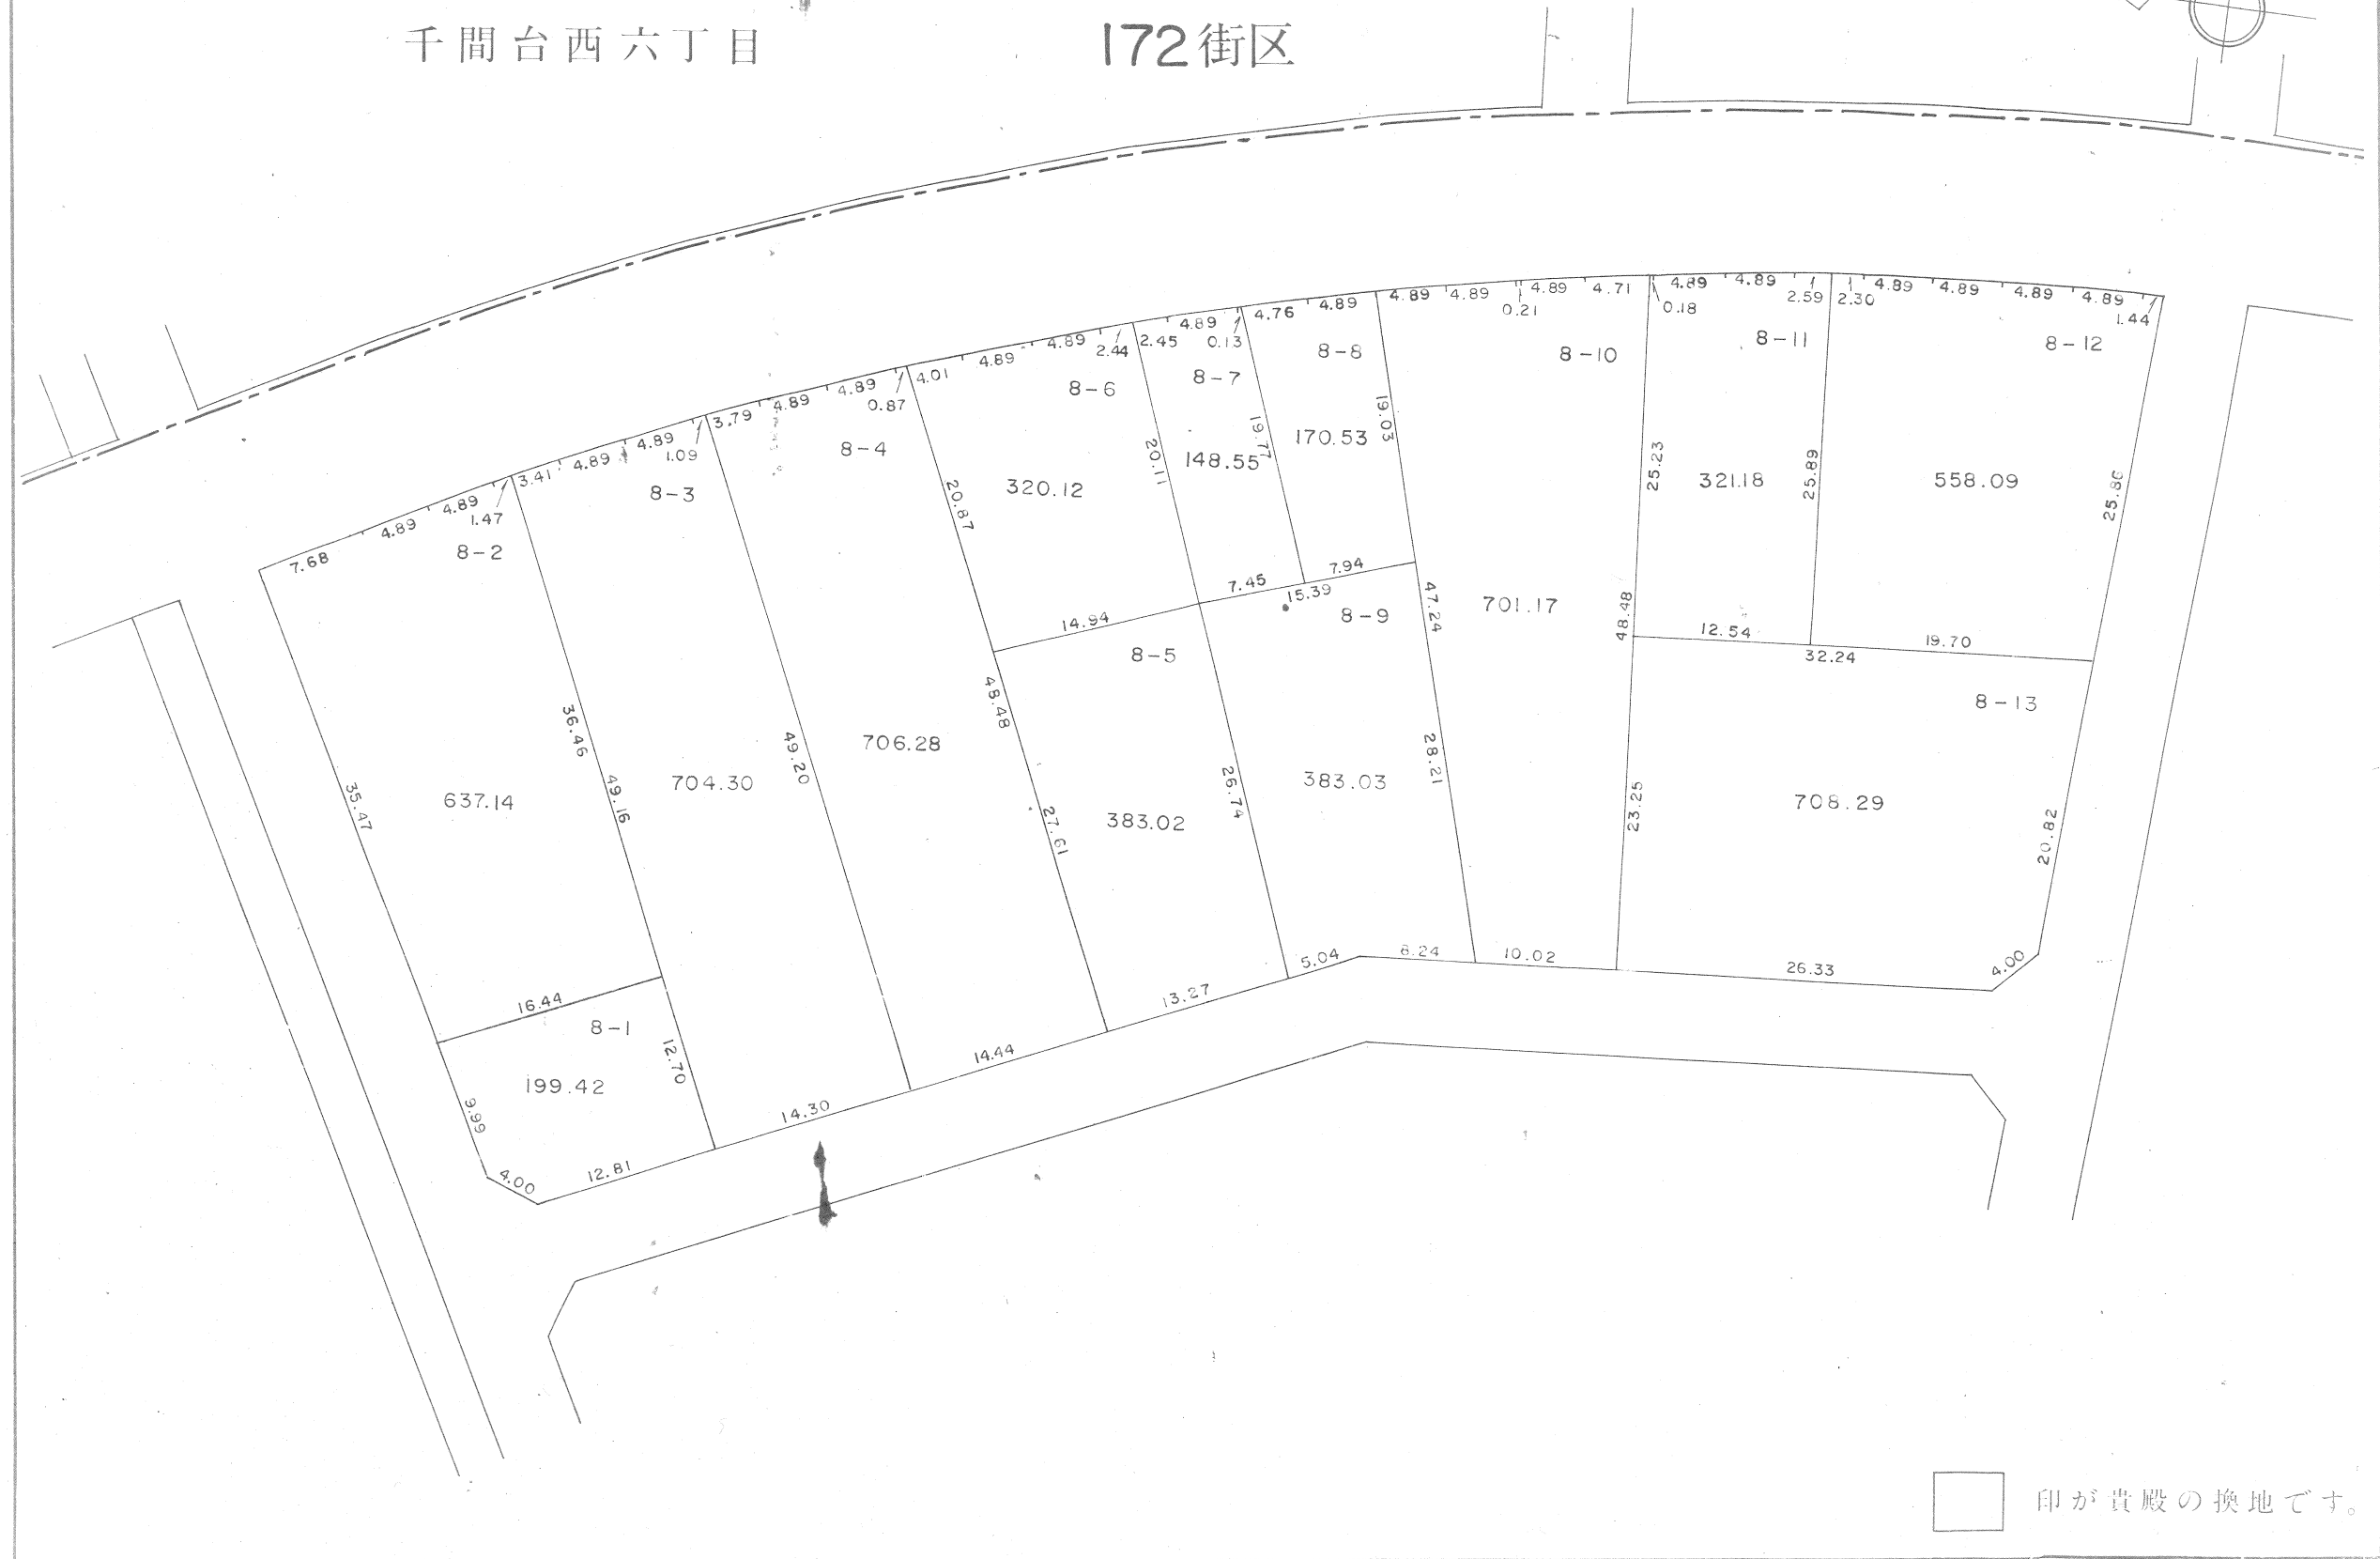

縮尺 500分之1

千間台西六丁目

164街区

印が貴殿の換地です。

換地図

縮尺 500分之1

千間台西六丁目

172街区