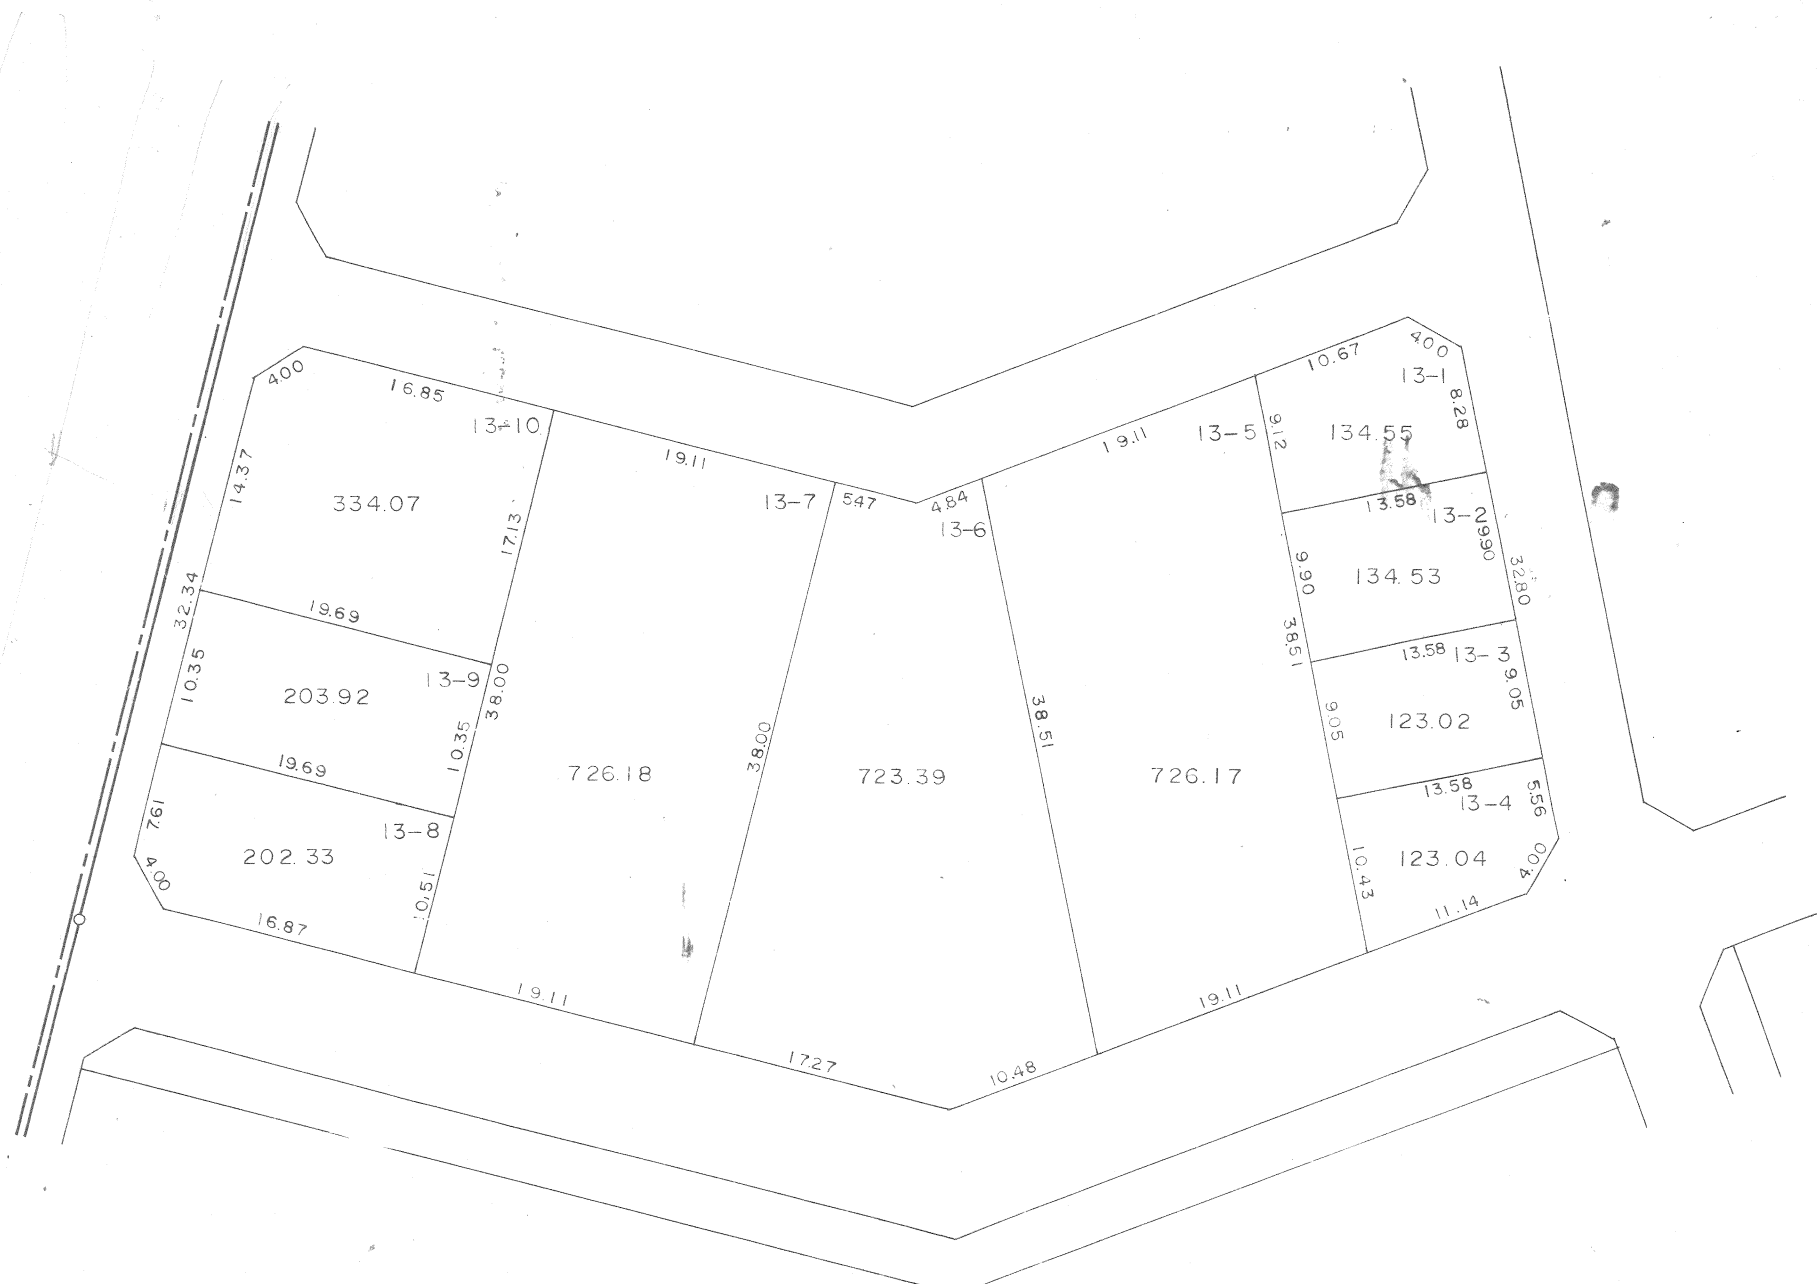

縮尺 500分之1

千間台西六丁目

165街区

印が貴殿の換地です。

換地図

縮尺 500分之1

千間台西六丁目

169街区