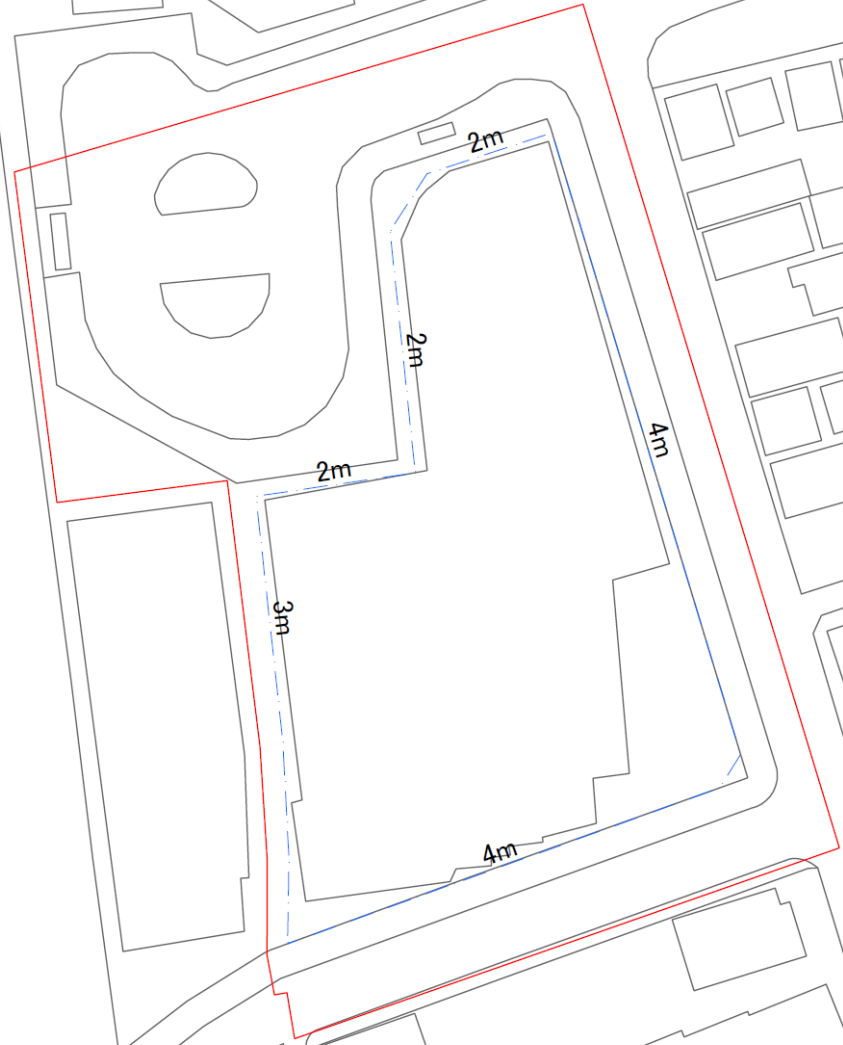

北越谷駅東口 A 街区地区

北越谷駅

凡例

- 高度利用地区区域
- - - 壁面の位置の制限