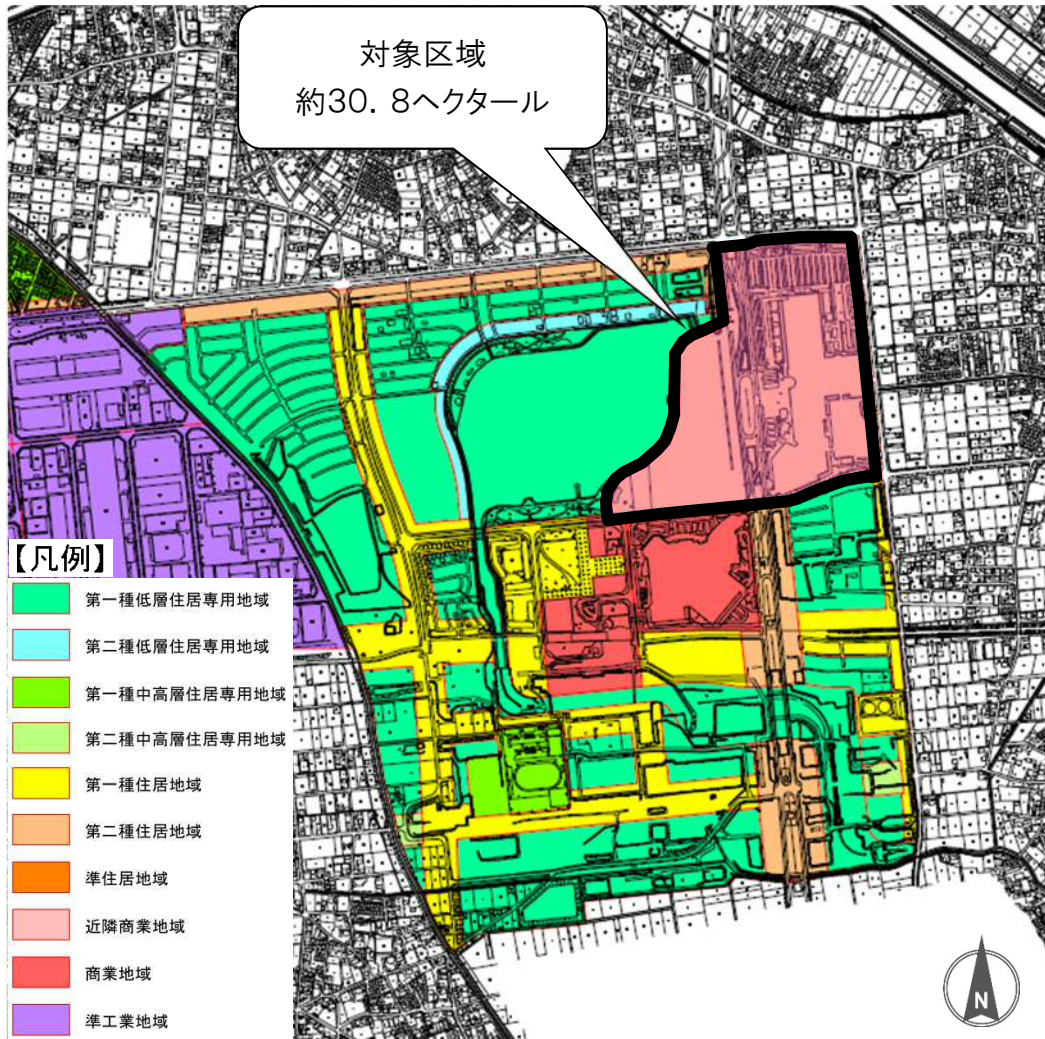

越谷レイクタウン地区における都市計画変更について

越谷レイクタウン地区では、平成28年10月14日から、下記のとおり、都市計画を変更しましたので、ご案内いたします。

【対象区域】

【変更概要】

変更した都市計画	変更後（新）
用途地域(建ぺい率/容積率)	近隣商業地域(80%/200%)
防火地域・準防火地域	防火地域
地区計画等	越谷レイクタウン北地区計画
	越谷レイクタウン北地区整備計画 ⑨地区