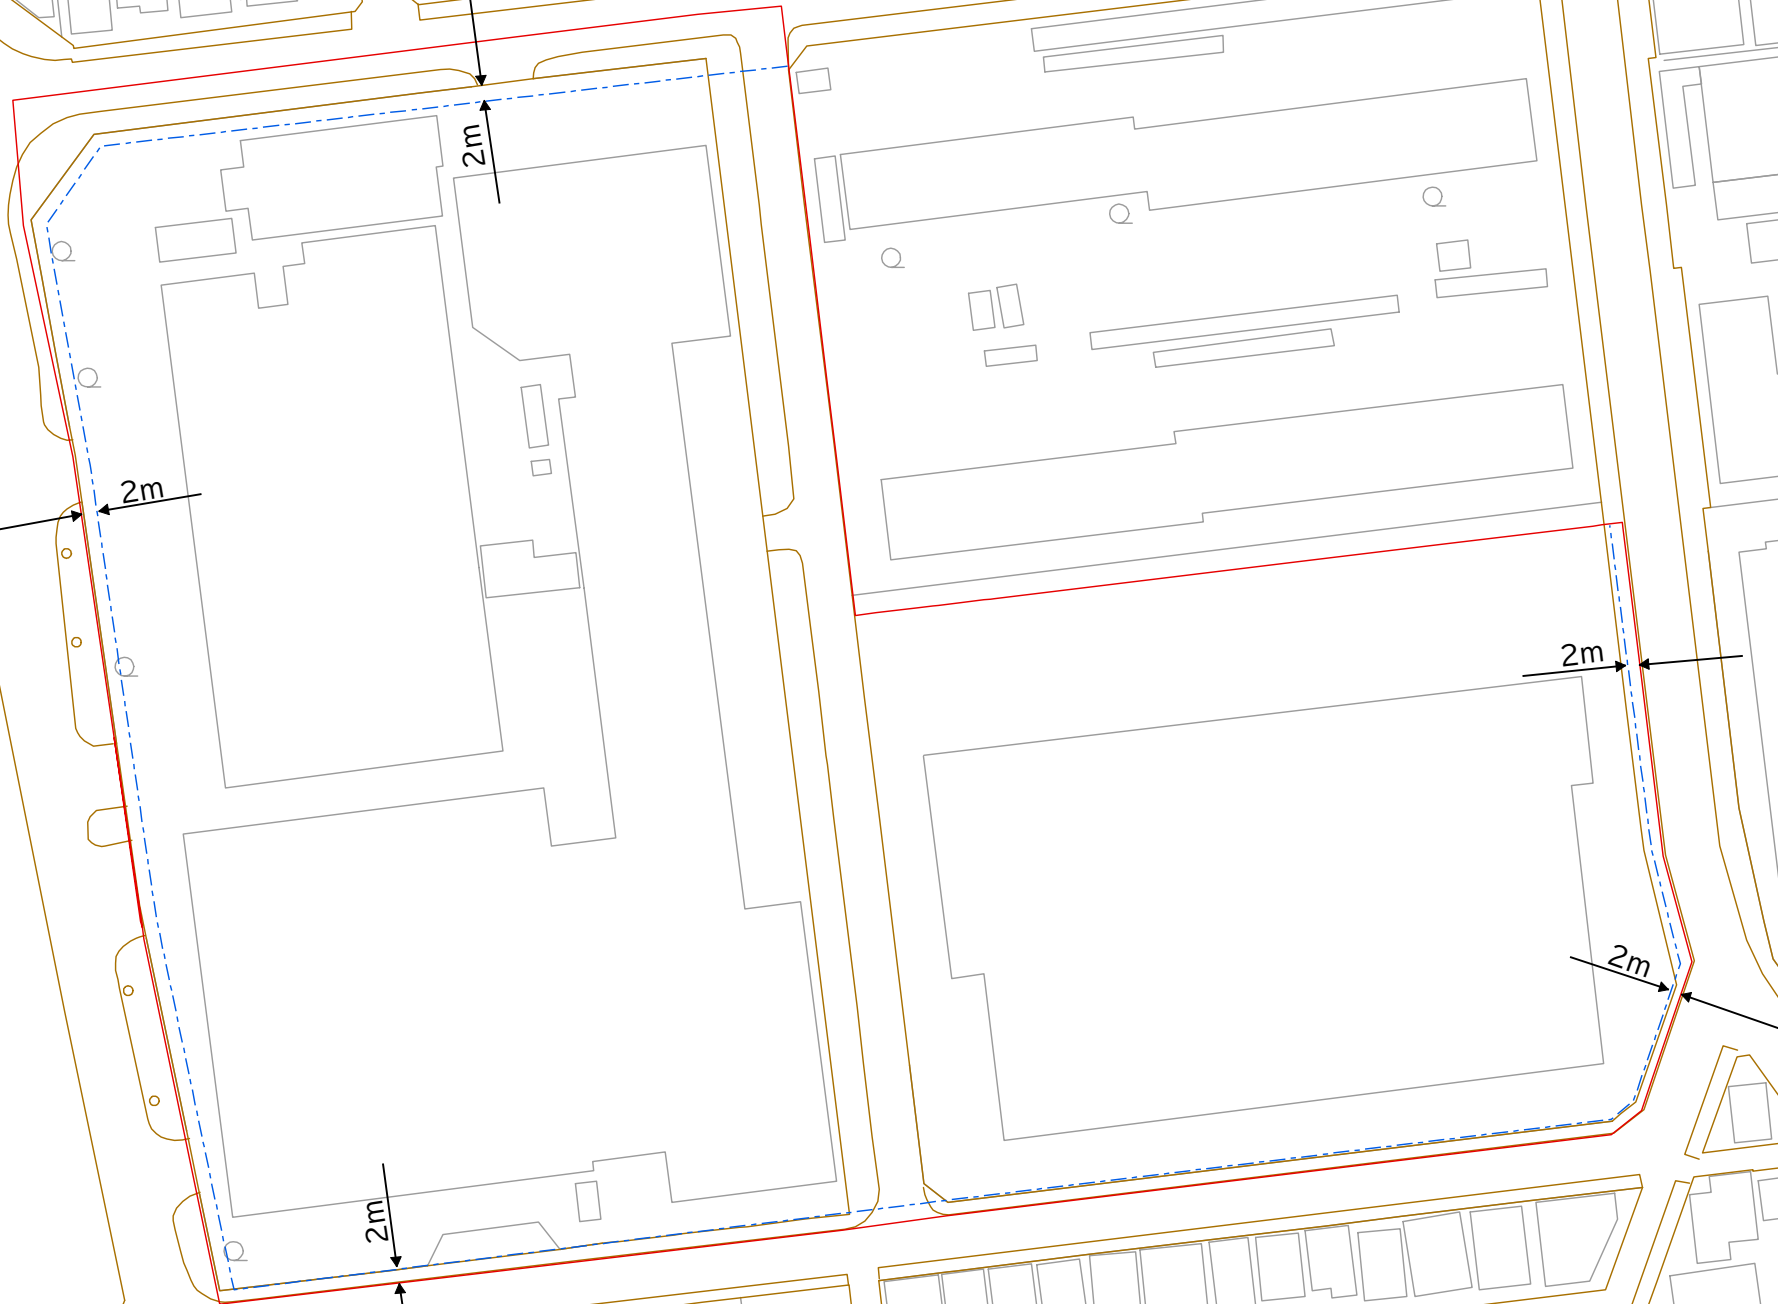

越谷都市計画 高度利用地区 計画図（壁面の位置の制限図）（1/1,000）

南越谷二丁目地区

凡 例

- 高度利用地区区域
- 壁面の位置の制限